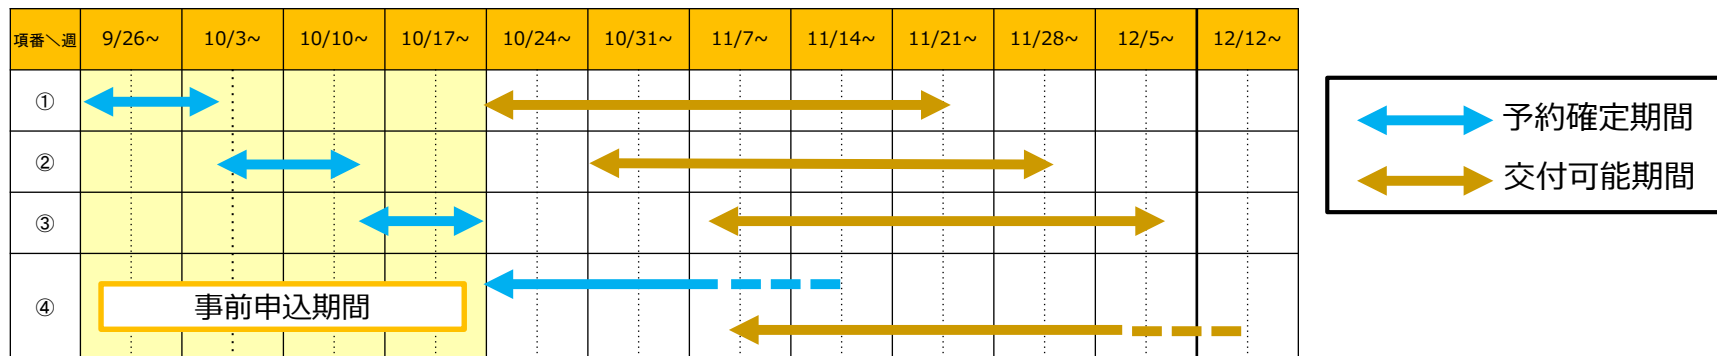

事前申込期間における交付開始スケジュール(確定)

今回の大阪・関西万博ナンバーにつきましても、全国版図柄入りナンバー開始時と同様に、事前申込期間を**3段階**に分け、交付開始日を段階的にずらす施策を行います。

申込開始日は「**2022/9/26**」 交付開始日は「**2022/10/24**」

項番① 9/26 ~ 10/4 予約確定分 ⇒ 交付開始日**10/24** 有効期限日**11/24** (交付まで20~14営業日)

項番② 10/5 ~ 10/13 予約確定分 ⇒ 交付開始日**10/31** 有効期限日**11/30** (交付まで18~13営業日)

項番③ 10/14~10/21 予約確定分 ⇒ 交付開始日**11/8** 有効期限日**12/7** (交付まで17~12営業日)

項番④ 10/24 ~ 予約確定分 ⇒ 交付開始日**11/9**~

※以降は予約確定日から12営業日後 (予約確定日を含む) に交付開始